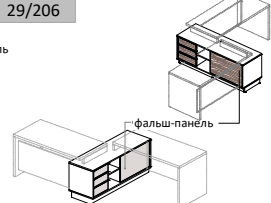

~особенность тумб - плавающая присадка дна-короба для возможности регулировки нависаний и расстояний при составлении композиций

1500x500xh629

29/204

29/205

29/206

29/207

фальш-панель

фальш-панель