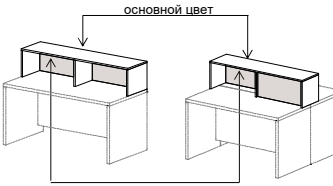

Настольные надстройки арт. 29/404, 29/405

Тумбы стационарные
Все - ДСП - 18 мм, задняя стенка ДСП (утоплена на 21 мм).
Верхняя закрытая часть рассчитана под папку "Корона"
Подъемники - газлифты, ручки - профильный погонаж.
Кромка цвет в цвет.
Применимы цветосочетания №1 и №2.