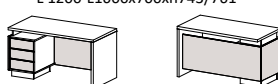

Стол самостоятельные "Solo" ~ вместе с арт. укажите толщину столешницы 18 или 36 мм

Стол Solo с внутренним экраном

29/101+L

L 1000-L1600x700xh743/761

	18мм	36мм
L1000	2563 грн.	4257 грн.
L1200	2847 грн.	4561 грн.
L1400	3134 грн.	5019 грн.
L1600	3418 грн.	5398 грн.

Стол Solo со встроенной тумбой

29/102+L

L 1200-L1600x700/1500x500xh743/761

	18мм	36мм
L1200	8525 грн.	9812 грн.
L1400	8793 грн.	10213 грн.
L1600	9061 грн.	10613 грн.

Стол Solo со встроенной тумбой

29/103+L

L 1200-L1600x700xh743/761

	18мм	36мм
L1200	6200 грн.	7585 грн.
L1400	6468 грн.	7985 грн.
L1600	6736 грн.	8388 грн.

Стол Solo угловой

29/104+L

L 1200-L1600x700/1000x500xh743/761

	18мм	36мм
L1200	3444 грн.	5778 грн.
L1400	3793 грн.	6254 грн.
L1600	4141 грн.	6700 грн.