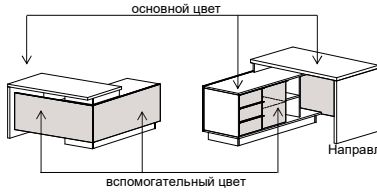

Столы тумбовые арт. 29/102, 29/103

Столы тумбовые.
Столешница и стоевые ДСП 18 мм и 36 мм.
Экран (и задняя стенка) во всех случаях ДСП 18 мм.
В варианте исполнения в ДСП 18 мм - между двумя стоевыми ставится ребро жесткости h 100 мм.
Полки - съемные на рафиксах.
Направляющие - метабоксы L400, ручки - профильный погонаж.
Кромка цвет в цвет.
Регулировка на ромашках.