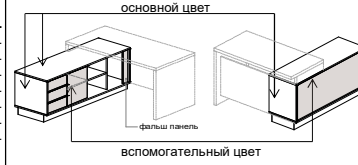

Тумбы односторонние арт. 29/201; 29/202; 29/203

Тумбы односторонние.
Могут использоваться как отдельный элемент, так и в комплектации со столами в виде тумбы-помощника: арт.29/106, 29/107, Q 29/102, T 29/102, Q29/105, T 29/105
Все ДСП 18 мм.
Полки - съемные на рафиксах.
Направляющие - метабоксы L400, ручки - профильный погонаж.
Кромка цвет в цвет.
Регулировка на ромашках.
Применимы цветосочетания №1 и №2.