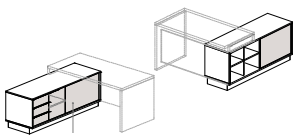

фальш-панель

фальш-панель

7245 грн.

7053 грн.

7115 грн.

29/706

240x480xh160

447 грн.

29/705

600x370xh80

597 грн.

Тумбы помощники (двусторонние) ~ для комбинаций со столами "Combi" арт. 29/106 и 29/107

~особенность тумб - плавающая присадка дна-короба для возможности регулировки нависаний и расстояний при составлении композиций

1500x500xh629

29/204

29/205

29/206

29/207