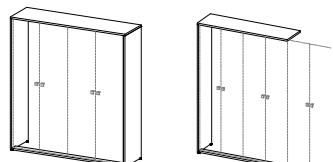

Обрамления шкафных групп

Обрамления для шкафов и шкафных групп.
используется для оформления шкафных групп в цельную конструкцию.
Не является обязательным функциональным элементом, служит как декоративный элемент для создания общего стиля данной серии.
Все - ДСП 18 мм. Цвет основной.
Регулируется с помощью ромашек.

Антресоль