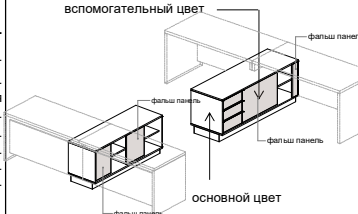

Тумбы двусторонние арт. 29/204, 29/205, 29/206, 29/207

Тумбы двусторонние.
Могут использоваться как отдельный элемент, так и в комплектации со столами в виде тумбы-помощника: арт.29/106, 29/107, Q 29/102, T 29/102, Q 29/105, T 29/105.
Все - ДСП 18 мм или 36 мм.
Полки - съемные на рафиксах.
Направляющие - метабоксы L400, ручки - профильный погонаж.
Кромка цвет в цвет.
Регулировка на ромашках.

Тумбы стационарные квадратные арт. 29/208, 29/209, 29/210

Тумбы стационарные.
Могут использоваться как отдельный элемент, так и в комплектации со столами вровень со столешницей: арт.29/106, 29/107, Q 29/102, T 29/102, Q29/105, T 29/105
Корпус - ДСП 18 мм.
Топ - ДСП 18 мм или 36 мм.
Полки съемные на рафиксах.
Направляющие - метабоксы L400, ручки - профильный погонаж.
Кромка цвет в цвет.
Регулировка на ромашках.
Применимы цветосочетания №1 и №2.
Задняя стенка вспомогательного цвета.

Тумбы мобильные.
Все - ДСП 18 мм.
Полки - съемные на рафиксах.
Направляющие - метабоксы L400, ручки - профильный погонаж.
Кромка цвет в цвет.
Опоры - роликовые ø50мм.
Задняя стенка вспомогательного цвета.

Перегородки

Перегородки.
Вариант в ДСП: все - ДСП 18 мм, используется комбинация 2 цветов, закрывается общей кромкой в основной цвет.
Вариант со стеклом: комбинация ДСП (цвет вспомогательный) и стекла 6 мм (с двойной плёнкой оракал).
Перегородки крепятся на столешницу.
Если необходимо поставить перегородку между двумя столами, устанавливая на один из столов, а не на стык столешницы.