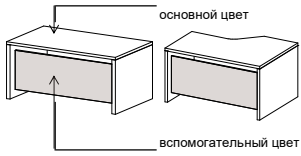

PROMO

Столы Solo и Combi арт. 29/101; 29/104; 29/105; 29/106; 29/107

Самостоятельные столы и столы для комплектации с тумбами.
Столешница и стоевые ДСП 18 мм или 36 мм.
Экран во всех случаях - ДСП 18 мм.
В варианте исполнения в ДСП 18 мм между двумя стоевыми ставится ребро жесткости h 100 мм.
Кромка цвет в цвет.
Регулировка на ромашках.
Применимы цветосочетания №1 и №2.