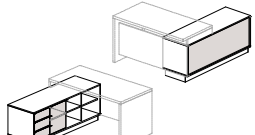

фальш-панель

фальш-панель

7245 грн.

7053 грн.

7115 грн.

29/706

240x480xh160

447 грн.

29/705

600x370xh80

597 грн.

Тумбы помощники (двусторонние) ~ для комбинаций со столами "Combi" арт. 29/106 и 29/107

~особенность тумб - плавающая присадка дна-короба для возможности регулировки нависаний и расстояний при составлении композиций

1500x500xh629

29/204

29/205

29/206

29/207