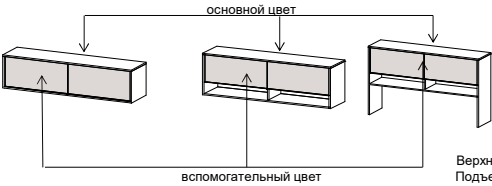

Полки навесные и настольные арт. 29/401, 29/402, 29/403

Настольные и полки навесные.
Все - ДСП 18 мм, задняя стенка ДСП.
Верхняя закрытая часть рассчитана на папку "Корона"
Подъемники - газлифты, ручки - профильный погонаж.
Кромка цвет в цвет.
Применимы цветосочетания №1 и №2.