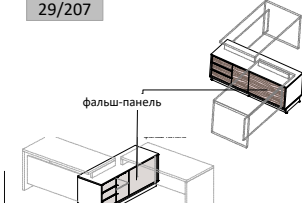

~особенность тумб - плавающая присадка дна-короба для возможности регулировки нависаний и расстояний при составлении композиций

1500x500xh629

29/204

29/205

29/206

29/207

фальш-панель

фальш-панель