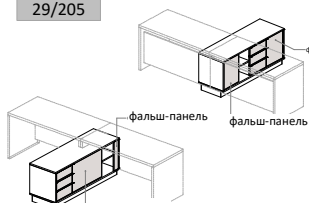

~особенность тумб - плавающая присадка дна-короба для возможности регулировки нависаний и расстояний при составлении композиций

1500x500xh629

29/204

29/205

29/206

29/207

фальш-панель

фальш-панель