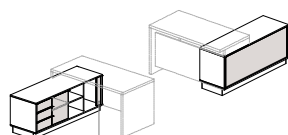

фальш-панель

фальш-панель

7245 грн.

7053 грн.

7115 грн.

29/706

240x480xh160

447 грн.

29/705

600x370xh80

597 грн.

Тумбы помощники (двусторонние) ~ для комбинаций со столами "Combi" арт. 29/106 и 29/107

~особенность тумб - плавающая присадка дна-короба для возможности регулировки нависаний и расстояний при составлении композиций

1500x500xh629

29/204

29/205

29/206

29/207