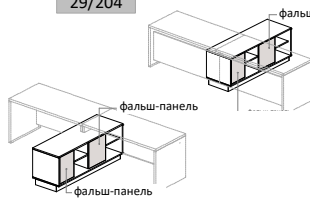

~особенность тумб - плавающая присадка дна-короба для возможности регулировки нависаний и расстояний при составлении композиций

1500x500xh629

29/204

29/205

29/206

29/207

фальш-панель

фальш-панель