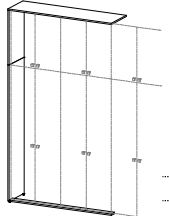

29/612+L

L1068-L1768x400xh2543 для шкафов h 1805+720мм (антресоль)

L1068	1556 грн.
L1418	1724 грн.
L1768	1891 грн.