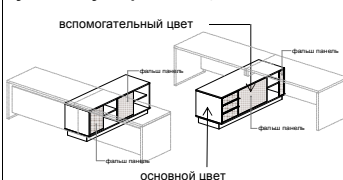

Тумбы двусторонние арт. 29/204, 29/205, 29/206, 29/207

Тумбы двусторонние.
Могут использоваться как отдельный элемент, так и в комплектации со столами в виде тумбы-помощника: арт.29/106, 29/107, Q 29/102, T 29/102, Q 29/105, T 29/105.
Все - ДСП 18 мм или 36 мм.
Полки - съемные на рафиксах.
Направляющие - метабоксы L400, ручки - профильный погонаж.
Кромка цвет в цвет.
Регулировка на ромашках.

Тумбы стационарные квадратные арт. 29/208, 29/209, 29/210

Тумбы стационарные арт. 29/211, 29/212, 29/213, 29/214, 29/215, 29/216, 29/217

Тумбы стационарные.
Могут использоваться как отдельный элемент, так и в комплектации со столами вровень со столешницей.
Корпус - ДСП 18 мм.
Топ - ДСП 18 мм или 36 мм.
Полки съемные на рафиксах.
Направляющие - метабоксы L400, ручки - профильный погонаж.
Кромка цвет в цвет.
Регулировка на ромашках.
Применимы цветосочетания №1 и №2.

Тумбы мобильные арт. 29/301, 29/302, 29/303, 29/304, 29/305, 29/306

Тумбы мобильные.
Все - ДСП 18 мм.
Полки - съемные на рафиксах.
Направляющие - метабоксы L400, ручки - профильный погонаж.
Кромка цвет в цвет.
Опоры - роликовые d50мм

Перегородки

Перегородки.
Вариант в ДСП: все - ДСП 18 мм, используется комбинация 2 цветов, закрывается общей кромкой в основной цвет.
Вариант со стеклом: комбинация ДСП (цвет вспомогательный) и стекла 6 мм (с пленкой сатин).
Перегородки крепятся на столешницу.
Если необходимо поставить перегородку между двумя столами, устанавливать на один из столов, а не на стык столешницы.