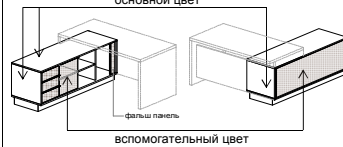

Тумбы односторонние арт. 29/201; 29/202; 29/203

Тумбы односторонние.
Могут использоваться как отдельный элемент, так и в комплектации со столами в виде тумбы-помощника: арт.29/106, 29/107, Q 29/102, T 29/102, Q29/105, T 29/105
Все ДСП 18 мм.
Полки - съемные на рафиксах.
Направляющие - метабоксы L400, ручки - профильный погонаж.
Кромка цвет в цвет.
Регулировка на ромашках.
Применимы цветосочетания №1 и №2.