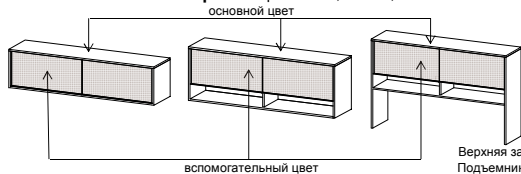

Полки навесные и настройки арт. 29/401, 29/402, 29/403

Надстройки и полки навесные.
Все - ДСП 18 мм, задняя стенка ДСП.
Верхняя закрытая часть рассчитана на палку "Корона"
Подъемники - газлифты, ручки - профильный погонаж.
Кромка цвет в цвет.
Применимы цветосочетания №1 и №2.