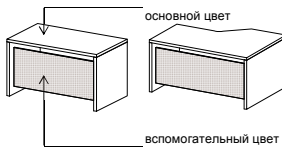

Столы Solo и Combi арт. 29/101; 29/104; 29/105; 29/106; 29/107

Самостоятельные столы и столы для комплектации с тумбами.
Столешица и стоевые ДСП 18 мм или 36 мм.
Экран во всех случаях - ДСП 18 мм.
В варианте исполнения в ДСП 18 мм между двумя стоевыми, ставится ребро жесткости h 100 мм.
Кромка цвет в цвет.
Регулировка на ромашках.
Применимы цветосочетания №1 и №2.