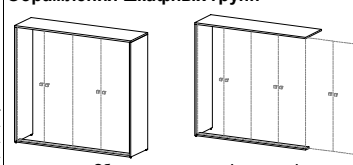

Обрамления шкафных групп

Обрамления для шкафов и шкафных групп.
используется для оформления шкафных групп в цельную конструкцию.
Не является обязательным функциональным элементом, служит как декоративный элемент для создания общего стиля данной серии.
Все - ДСП 18 мм. Цвет основной.
Регулируется с помощью ромашек.