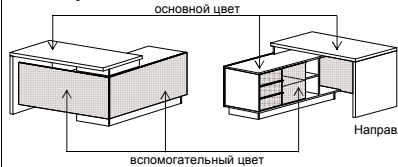

Столы тумбовые арт. 29/102, 29/103

Столы тумбовые.
Столешица и стоевые ДСП 18 мм или 36 мм.
Экран (и задняя стенка) во всех случаях ДСП 18 мм.
В варианте исполнения в ДСП 18 мм - между двумя стоевыми ставится ребро жесткости h 100 мм.
Полки - съемные на рафиксах.
Направляющие - метабоксы L400, ручки - профильный погонаж.
Кромка цвет в цвет.
Регулировка на ромашках.