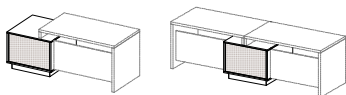

Тумбы стационарные квадратные

~подходят для комплекции столов Combi арт 29/107

29/208 700x700xh629	29/209 700x700xh629	29/210 700x700xh629
2649 грн.	3723 грн.	5024 грн.

Тумбы мобильные

29/301 437x500xh620	29/302 437x500xh620	29/303 834x500xh620	29/304 834x500xh620	29/305 1200x500xh620	29/306 1200x500xh620
2434 грн.	2418 грн.	3233 грн.	3542 грн.	4242 грн.	4526 грн.

Тумбы стационарные

~вместе с арт. укажите толщину столешницы 18 или 36 мм

29/211 18мм	29/212 36мм	29/213 18мм	29/214 18мм	29/215 18мм	29/216 18мм	29/217 18мм
1858 грн.	2100 грн.	2801 грн.	3033 грн.	3006 грн.	3258 грн.	2085 грн.
2100 грн.	2801 грн.	3033 грн.	3006 грн.	3258 грн.	2421 грн.	2742 грн.
2801 грн.	3033 грн.	3006 грн.	3258 грн.	2085 грн.	2405 грн.	2421 грн.
3033 грн.	3006 грн.	3258 грн.	2085 грн.	2405 грн.	2421 грн.	2742 грн.
3006 грн.	3258 грн.	2085 грн.	2405 грн.	2421 грн.	2742 грн.	3265 грн.
3258 грн.	2085 грн.	2405 грн.	2421 грн.	2742 грн.	3265 грн.	3584 грн.
2085 грн.	2405 грн.	2421 грн.	2742 грн.	3265 грн.	3584 грн.	3663 грн.
2405 грн.	2421 грн.	2742 грн.	3265 грн.	3584 грн.	3663 грн.	3984 грн.
2421 грн.	2742 грн.	3265 грн.	3584 грн.	3663 грн.	3984 грн.	

Примеры компоновок с тумбами 29/208-29/210