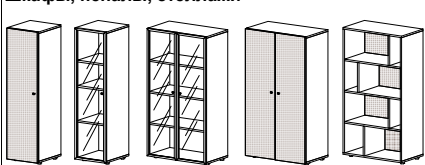

Шкафы, пеналы, стеллажи

Шкафы, пеналы и стеллажи.
Можно использовать как с обрамлением, так и без него.
Фасад закрывает топ и дно.
Все - ДСП 18 мм, задняя стенка - ДСП в цвет корпуса.
В стеллажах задняя стенка вспомогательного цвета.
Фасады со стеклом: стекло сатин 4 мм в рамке 20x20мм белого цвета (если используется белое ДСП) или цвета алюминий.
Полки съемные на рафиксах.
Ручки точеные г-образные.
Кромка цвет в цвет.
Регулируется с помощью шкафных опор h 30 мм.
Применимы цветосочетания №1 и №2.