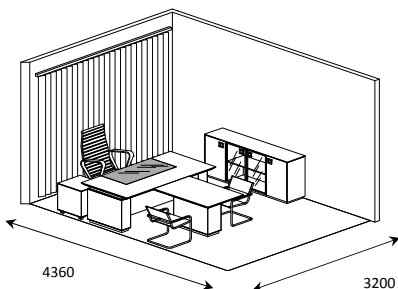

столешница стола	23/102	1.шт.	17691 грн.
тумба-опора большая	23/302	1.шт.	19693 грн.
опора стола	23/301	1.шт.	2978 грн.
тумба под ТВ	23/601	1.шт.	23314 грн.
конференц стол №1	23/701	1.шт.	23795 грн.
стеллаж высокий	23/906	1.шт.	11274 грн.
шкаф высокий	23/903	1.шт.	10814 грн.
шкаф гардеробный	23/905	1.шт.	9965 грн.
топ и основание	23/111 L9	1.шт.	2685 грн.
топ и основание	23/111 L4	2.шт.	3370 грн.
боковины	23/112 H2	1.шт.	6041 грн.
Итого:			131620 грн.

Пример расстановки №4

Спецификация расстановки №4