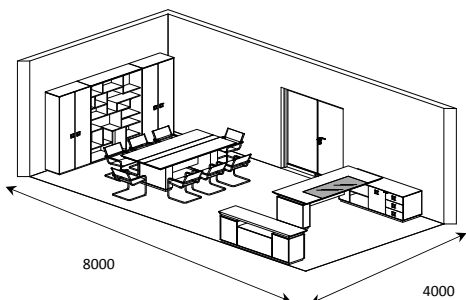

Пример расстановки №4

столешница стола	23/101	1.шт.	18650 грн.
тумба-опора большая	23/302	1.шт.	19693 грн.
тумба-опора малая	23/303	1.шт.	11802 грн.
брифинг приставка	23/202	1.шт.	12154 грн.
пенал низкий	23/801	2.шт.	5360 грн.
стеллаж низкий	23/805	1.шт.	5801 грн.
топ и основание	23/111 L9	1.шт.	2685 грн.
топ и основание	23/111 L2	2.шт.	1852 грн.
боковины	23/112 H1	1.шт.	2505 грн.
пенал высокий	23/901	2.шт.	11958 грн.
шкаф высокий	23/904	2.шт.	29134 грн.
топ и основание	23/111 L6	2.шт.	4886 грн.
боковины	23/112 H2	1.шт.	6041 грн.
Итого:			132521 грн.

Пример расстановки №3

Спецификация расстановки №3