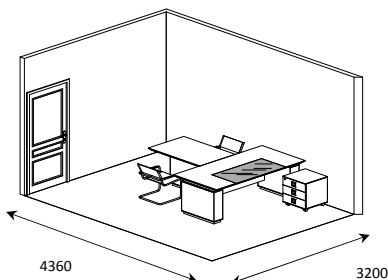

столешница стола	23/102	1.шт.	17691 грн.
тумба-опора большая	23/302	1.шт.	19693 грн.
опора стола	23/301	1.шт.	2978 грн.
тумба под ТВ	23/601	1.шт.	23314 грн.
конференц стол №1	23/701	1.шт.	23795 грн.
стеллаж высокий	23/906	1.шт.	11274 грн.
шкаф высокий	23/903	1.шт.	10814 грн.
шкаф гардеробный	23/905	1.шт.	9965 грн.
топ и основание	23/111 L9	1.шт.	2685 грн.
топ и основание	23/111 L4	2.шт.	3370 грн.
боковины	23/112 H2	1.шт.	6041 грн.
Итого:			131620 грн.

Пример расстановки №4

Спецификация расстановки №4