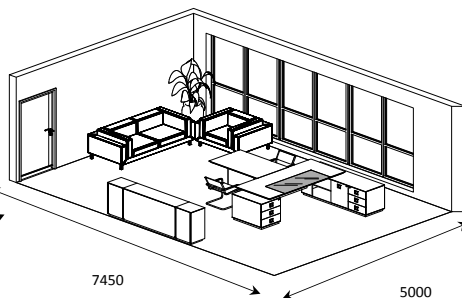

Пример расстановки №3

столешница стола	23/101	1.шт.	18650 грн.
опора стола	23/301	2.шт.	5956 грн.
тумба мобильная	23/401	1.шт.	13115 грн.
тумба под ТВ	23/602	1.шт.	17930 грн.
шкаф для бумаг	23/904	1.шт.	14567 грн.
шкаф гардеробный	23/905	1.шт.	9965 грн.
топ и основание	23/111 L10	1.шт.	3204 грн.
боковины	23/112 H2	1.шт.	6041 грн.
журнальный стол	23/502	1.шт.	11747 грн.
Итого:			101175 грн.

Спецификация расстановки №2