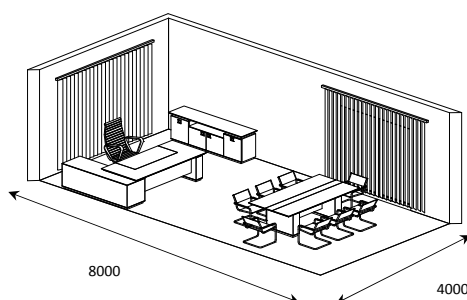

Пример расстановки №4

столешница стола	23/101	1.шт.	18650 грн.
тумба-опора большая	23/302	1.шт.	19693 грн.
тумба-опора малая	23/303	1.шт.	11802 грн.
брифинг приставка	23/202	1.шт.	12154 грн.
пенал низкий	23/801	2.шт.	5360 грн.
стеллаж низкий	23/805	1.шт.	5801 грн.
топ и основание	23/111 L9	1.шт.	2685 грн.
топ и основание	23/111 L2	2.шт.	1852 грн.
боковины	23/112 H1	1.шт.	2505 грн.
пенал высокий	23/901	2.шт.	11958 грн.
шкаф высокий	23/904	2.шт.	29134 грн.
топ и основание	23/111 L6	2.шт.	4886 грн.
боковины	23/112 H2	1.шт.	6041 грн.
Итого:			132521 грн.

Пример расстановки №3

Спецификация расстановки №3