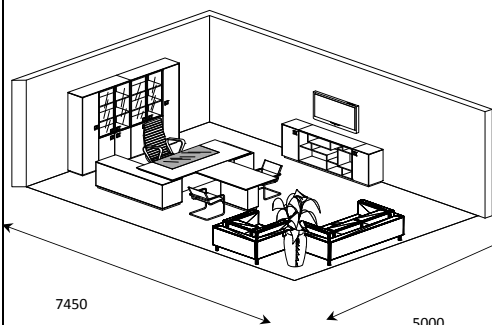

Пример расстановки №3

столешница стола	23/101	1.шт.	18650 грн.
опора стола	23/301	2.шт.	5956 грн.
тумба мобильная	23/401	1.шт.	13115 грн.
тумба под ТВ	23/602	1.шт.	17930 грн.
шкаф для бумаг	23/904	1.шт.	14567 грн.
шкаф гардеробный	23/905	1.шт.	9965 грн.
топ и основание	23/111 L10	1.шт.	3204 грн.
боковины	23/112 H2	1.шт.	6041 грн.
журнальный стол	23/502	1.шт.	11747 грн.
Итого:			101175 грн.

Спецификация расстановки №2