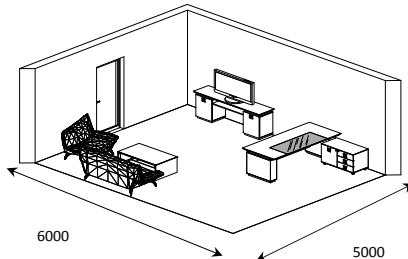

Пример расстановки №2

Кабинет руководителя MORION

phone: 067-301-77-30
e-mail: office_furniture@ukr.net
www.afa-mebel.com

Примеры компоновок и расстановок позиций серии

Компановка №1			Компановка №2			Компановка №3			Компановка №4			Компановка №5		
столешница	23/101	18650 грн.	столешница	23/102	17691 грн.	столешница	23/101	18650 грн.	столешница	23/101	18650 грн.	столешница	23/102	17691 грн.
тумба - опора	23/302	19693 грн.	тумба - опора	23/302	19693 грн.	тумба - опора	23/303	11802 грн.	тумба - опора	23/303	11802 грн.	опора стола	23/301	2978 грн.
тумба - опора	23/303	11802 грн.	опора стола	23/301	2978 грн.	тумба - опора	23/303	11802 грн.	опора стола	23/301	2978 грн.	опора стола	23/301	2978 грн.
Итого: 50145 грн.			Итого: 40362 грн.			Итого: 42254 грн.			Итого: 33430 грн.			Итого: 23647 грн.		

Пример расстановки №1

Спецификация расстановки №1