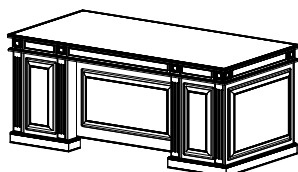

L 1 26274 грн.
L 2 25095 грн.
L 3 23850 грн.

Тумбы

22/201

500x480xh660

6318 грн.

22/202

900x480xh660

9017 грн.

22/203

1180x480xh660

11650 грн.

Стол журнальные

22/301

700x700xh500

4138 грн.

22/302

1200x700xh500

4578 грн.