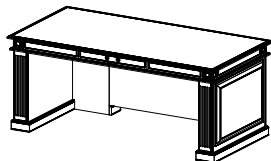

Кабинет руководителя КЛАССИК

phone: 067-301-77-30
e-mail: office_furniture@ukr.net
www.afa-mebel.com

Стол

22/101

(при указании артикула необходимо обязательно указывать длину стола)

L1-2200x900xh790
L2-2000x900xh790
L3-1800x900xh790