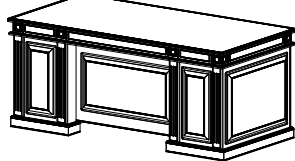

Кабинет руководителя КЛАССИК

phone: 067-301-77-30
e-mail: office_furniture@ukr.net
www.afa-mebel.com

Стол

22/101

(при указании артикула необходимо обязательно указывать длину стола)

L1-2200x900xh790
L2-2000x900xh790
L3-1800x900xh790