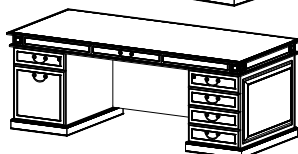

L 1 26274 грн.
L 2 25095 грн.
L 3 23850 грн.

Тумбы

22/201

500x480xh660

6318 грн.

22/202

900x480xh660

9017 грн.

22/203

1180x480xh660

11650 грн.

Стол журнальные

22/301

700x700xh500

4138 грн.

22/302

1200x700xh500

4578 грн.